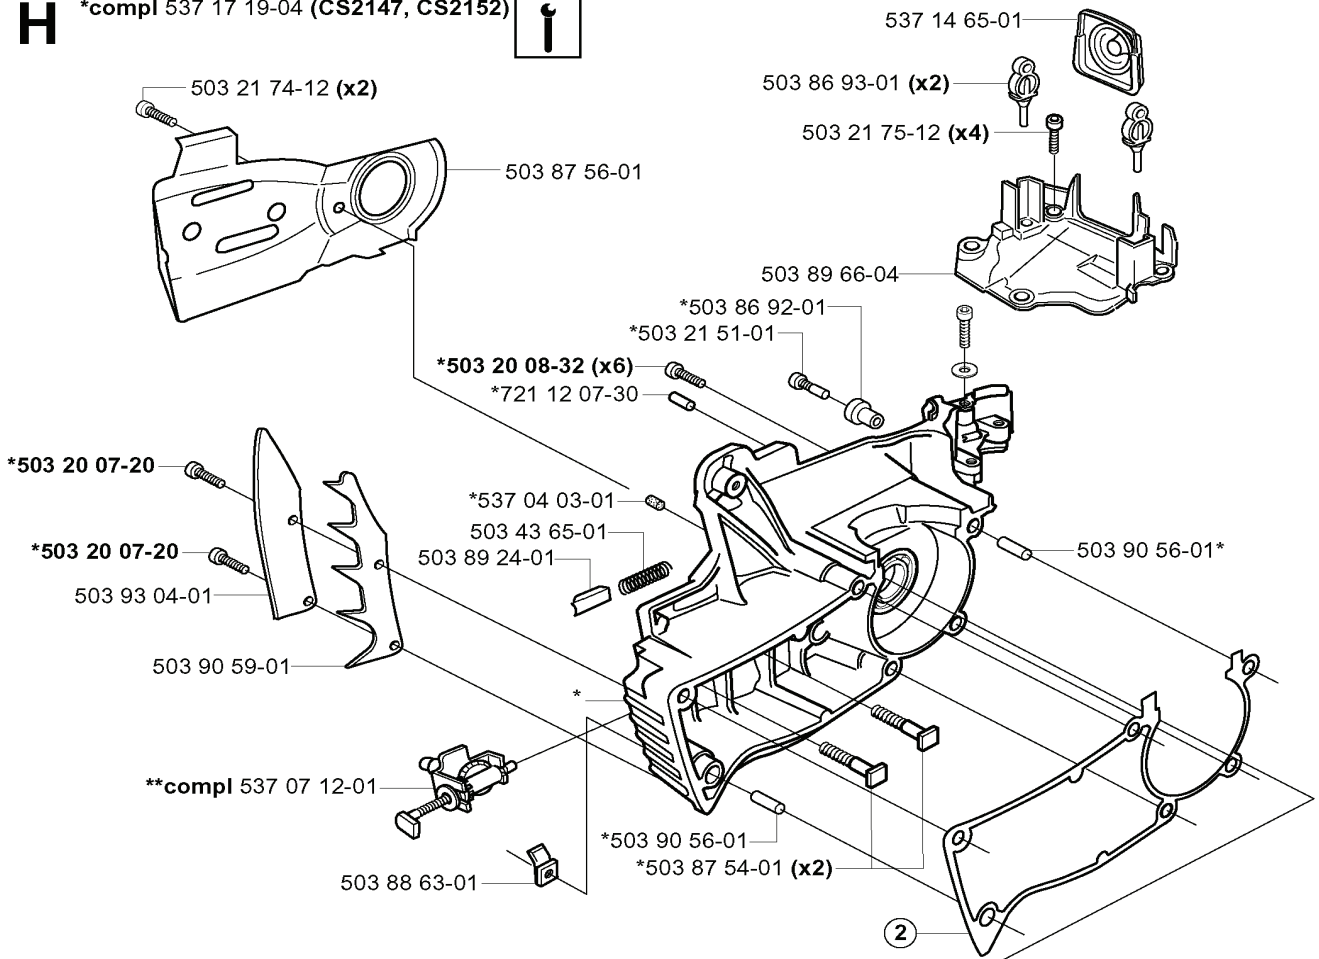

H

*compl 537 17 19-04 (CS2147, CS2152)