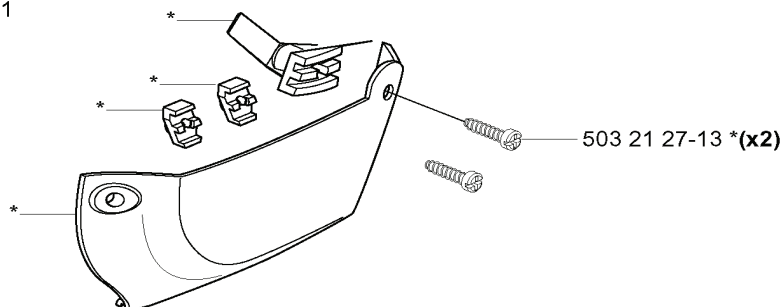

P

WINTER KIT
*compl 537 16 25-01