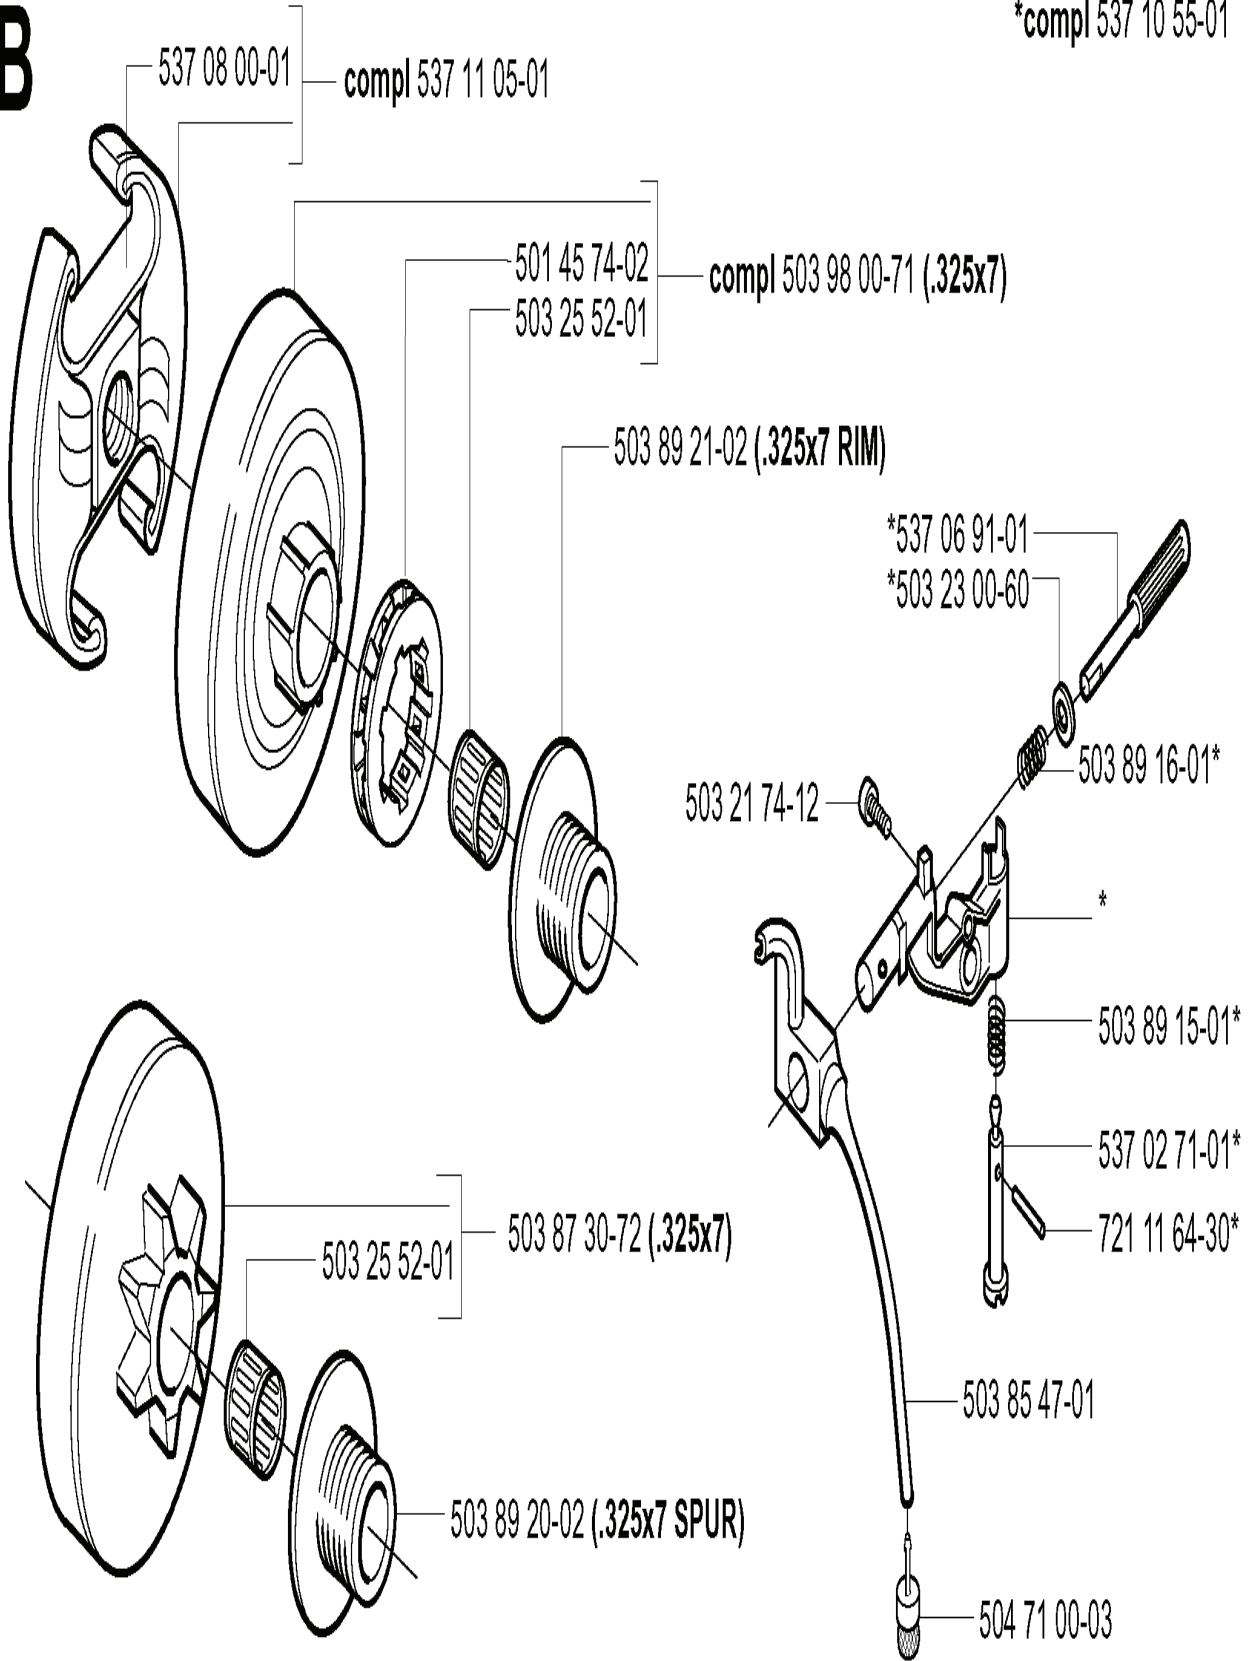

B

*compl 537 10 55-01