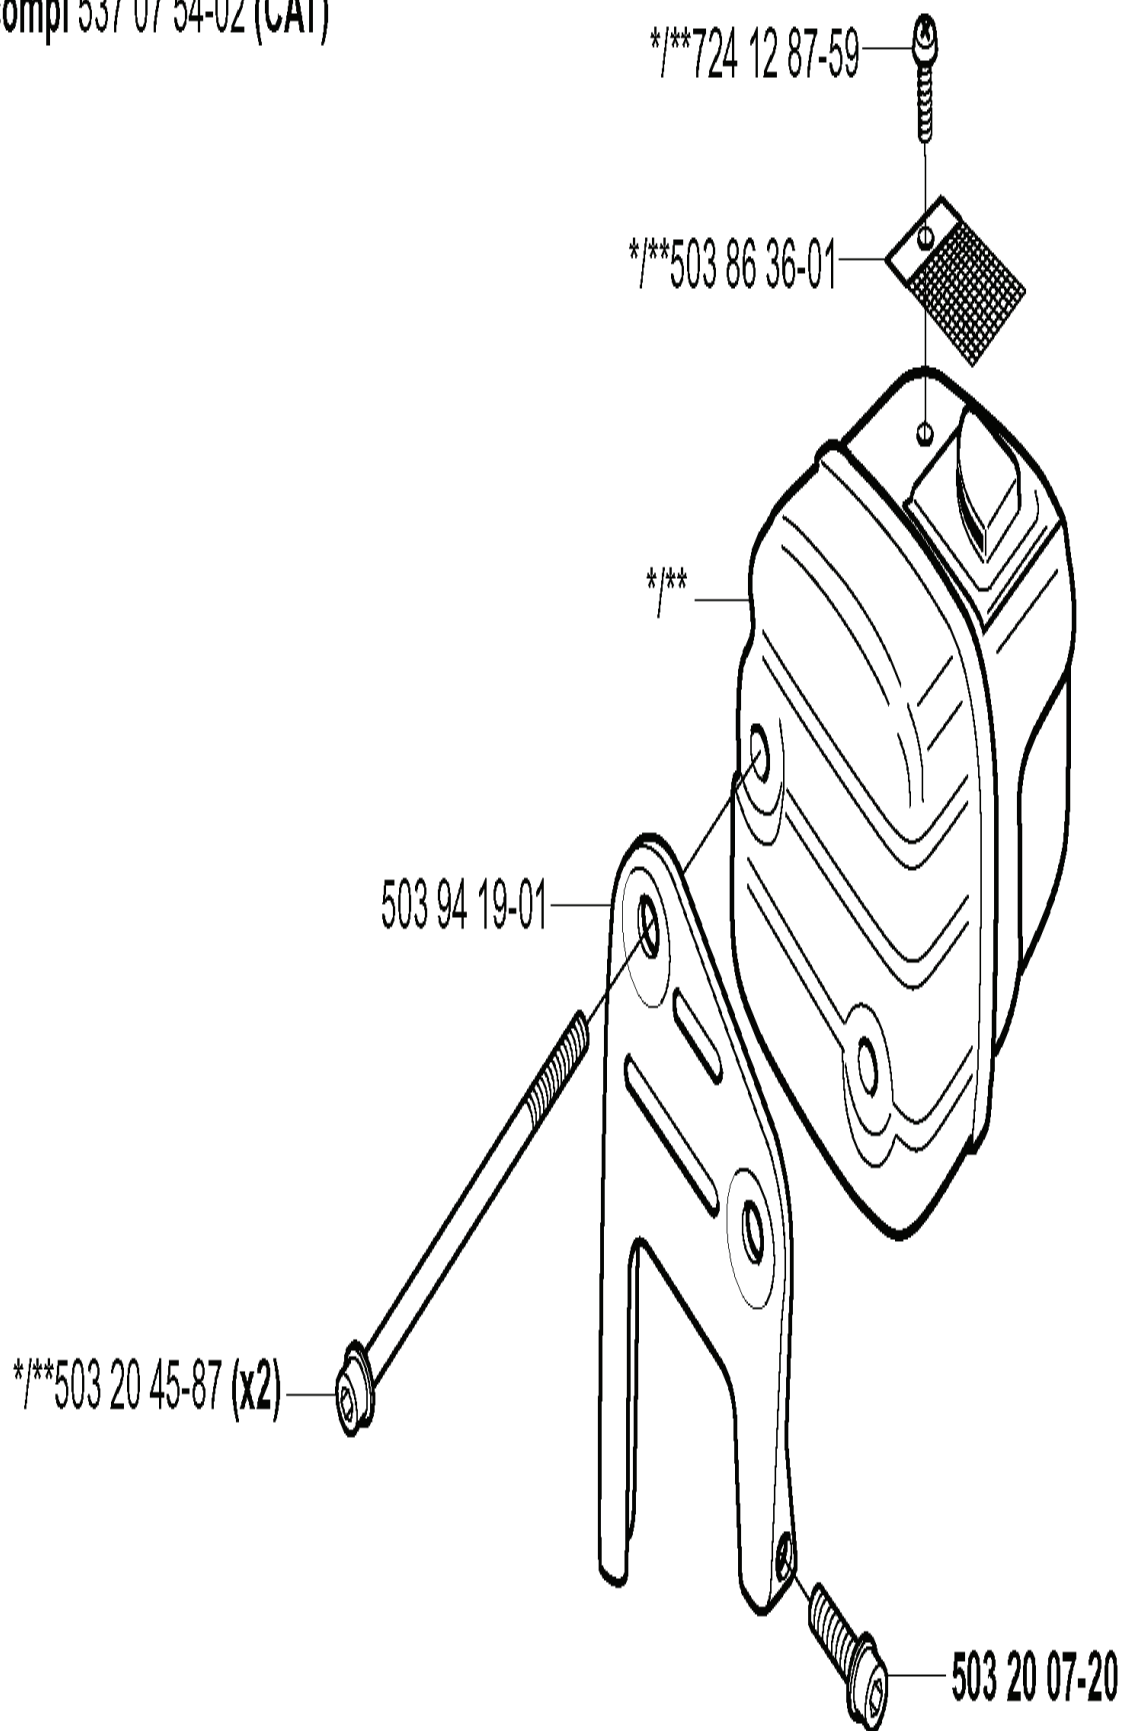

D

*compl 503 86 28-04 (DF)

**compl 537 07 54-02 (CAT)