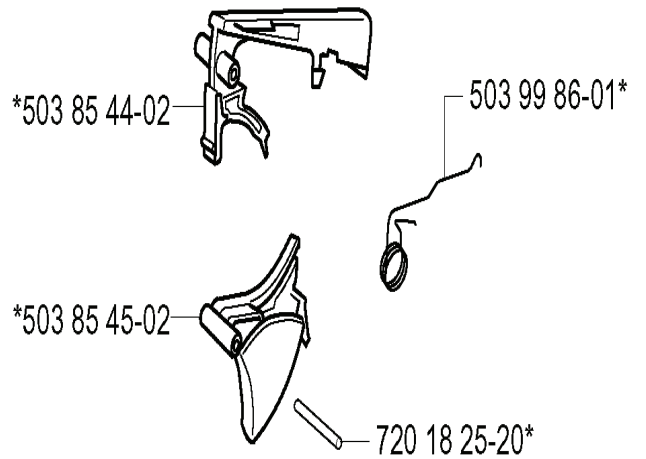

RESERVDELSKATALOG

: JONSERED

Reservdelslista

RESERVDELSLISTA

A

REF.	ART. NR	ARTIKELBESKRIVNING	ANMÄRKNING	KIT
503 89 30-02	503893002	SCREW		1
537 02 99-01	537029901	SLITSKYDD		1
503 22 00-01	503220001	MUTTER (HEXAGON)		2
537 00 63-02	537006302	DEKAL		1
503 85 66-01	503856601	TÄCKPLATTA		1
503 92 95-01	503929501	SLITBRICKA		1
503 89 29-01	503892901	TAPP		1
537 01 21-03	537012103	KASTSKYDD		1
503 98 74-01	503987401	DEKAL		1
537 15 27-01	537152701	VÄRMESKYDD		1
735 31 08-20	735310820	SPÄRRYTARE		1
537 04 30-01	537043001	BROMSBAND KPL		1
503 21 70-10	503217010	SCREW CCRPANT		1
537 08 90-01	537089001	SLITSKYDD		1
537 10 80-01	537108001	NAVKAPSEL		1
503 85 52-01	503855201	STYRHYLSA		1
503 46 59-01	503465901	BROMSFJÄDER		1
503 89 08-02	503890802	KNÄLED KPL		1
537 10 79-01	537107901	KEDJEBROMS KPL		1

G *compl 503 85 76-71

REF.	ART. NR	ARTIKELBESKRIVNING	ANMÄRKNING	KIT
503 85 76-71	503857671	VEVAXEL		1
503 25 20-02	503252002	KULLAGER		1
503 26 09-01	503260901	TÄTNING		1
738 22 02-25	738220225	KULLAGER		1
505 27 57-19	505275719	SEALING RING		1
501 45 16-01	501451601	NÅLLAGER		1

J *compl 503 86 37-72

REF.	ART. NR	ARTIKELBESKRIVNING	ANMÄRKNING	KIT
503 86 37-72	503863772	BRÄNSLETANK		1
503 21 38-01	503213801	SCREW CRCSRT		2
503 57 76-02	503577602	BRÄNSLESLANG		1
503 44 32-01	503443201	BRÄNSLEFILTER		1
503 85 41-01	503854101	VIBRATIONISISOLATOR		1
501 62 98-01	501629801	VENTILPLUGG		1
503 60 04-01	503600401	FILTERPLUGG		1
503 92 61-01	503926101	VÄRMEPLATTA		1
503 85 44-02	503854402	GASSPÄRR		1
503 85 45-02	503854502	THROTTLE TRIGGER		1
503 57 89-01	503578901	HÅLLARE		1
503 26 30-17	503263017	O-RING		1
501 81 96-01	501819601	TANKLOCK KPL		1
501 81 96-03	501819603	TANKLOCK KPL		1
503 21 88-25	503218825	SKRUV IHSCFT		1
720 18 25-20	720182520	CYLINDRISK PINNE		1
503 99 86-01	503998601	RETURFJÄDER		1