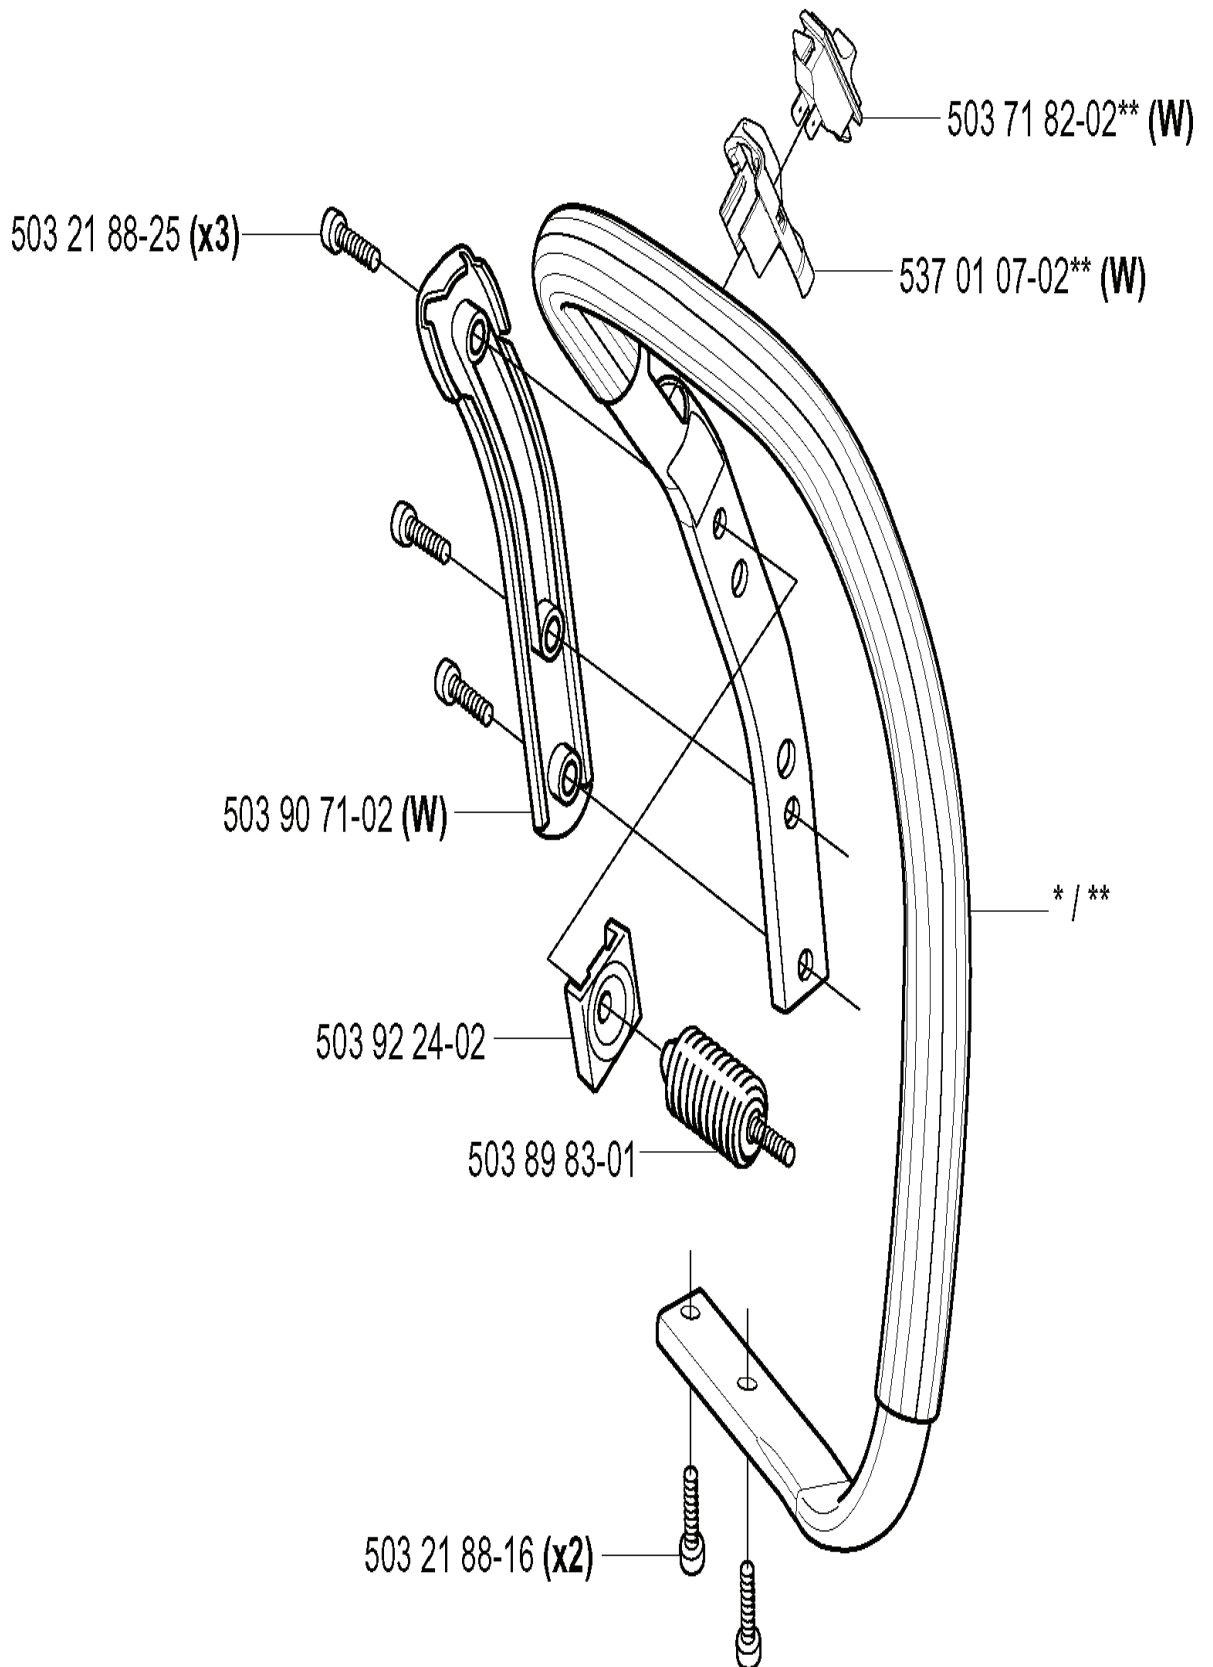

K *compl 503 98 98-01
**compl 503 98 98-03 (W)

REF.	ART. NR	ARTIKELBESKRIVNING	ANMÄRKNING	KIT
503 98 98-01	503989801	HANDTAG		1
503 98 98-03	503989803	HANDTAG		1
503 21 88-25	503218825	SKRUV IHSCFT		3
503 90 71-02	503907102	KÅPA		1
503 92 24-02	503922402	DISTANSBRICKA		1
503 89 83-01	503898301	VIBRATIONISOLATOR		1
503 21 88-16	503218816	SKRUV IHSCFT		2
537 01 07-02	537010702	RAM		1
503 71 82-02	503718202	BRYTARE		1