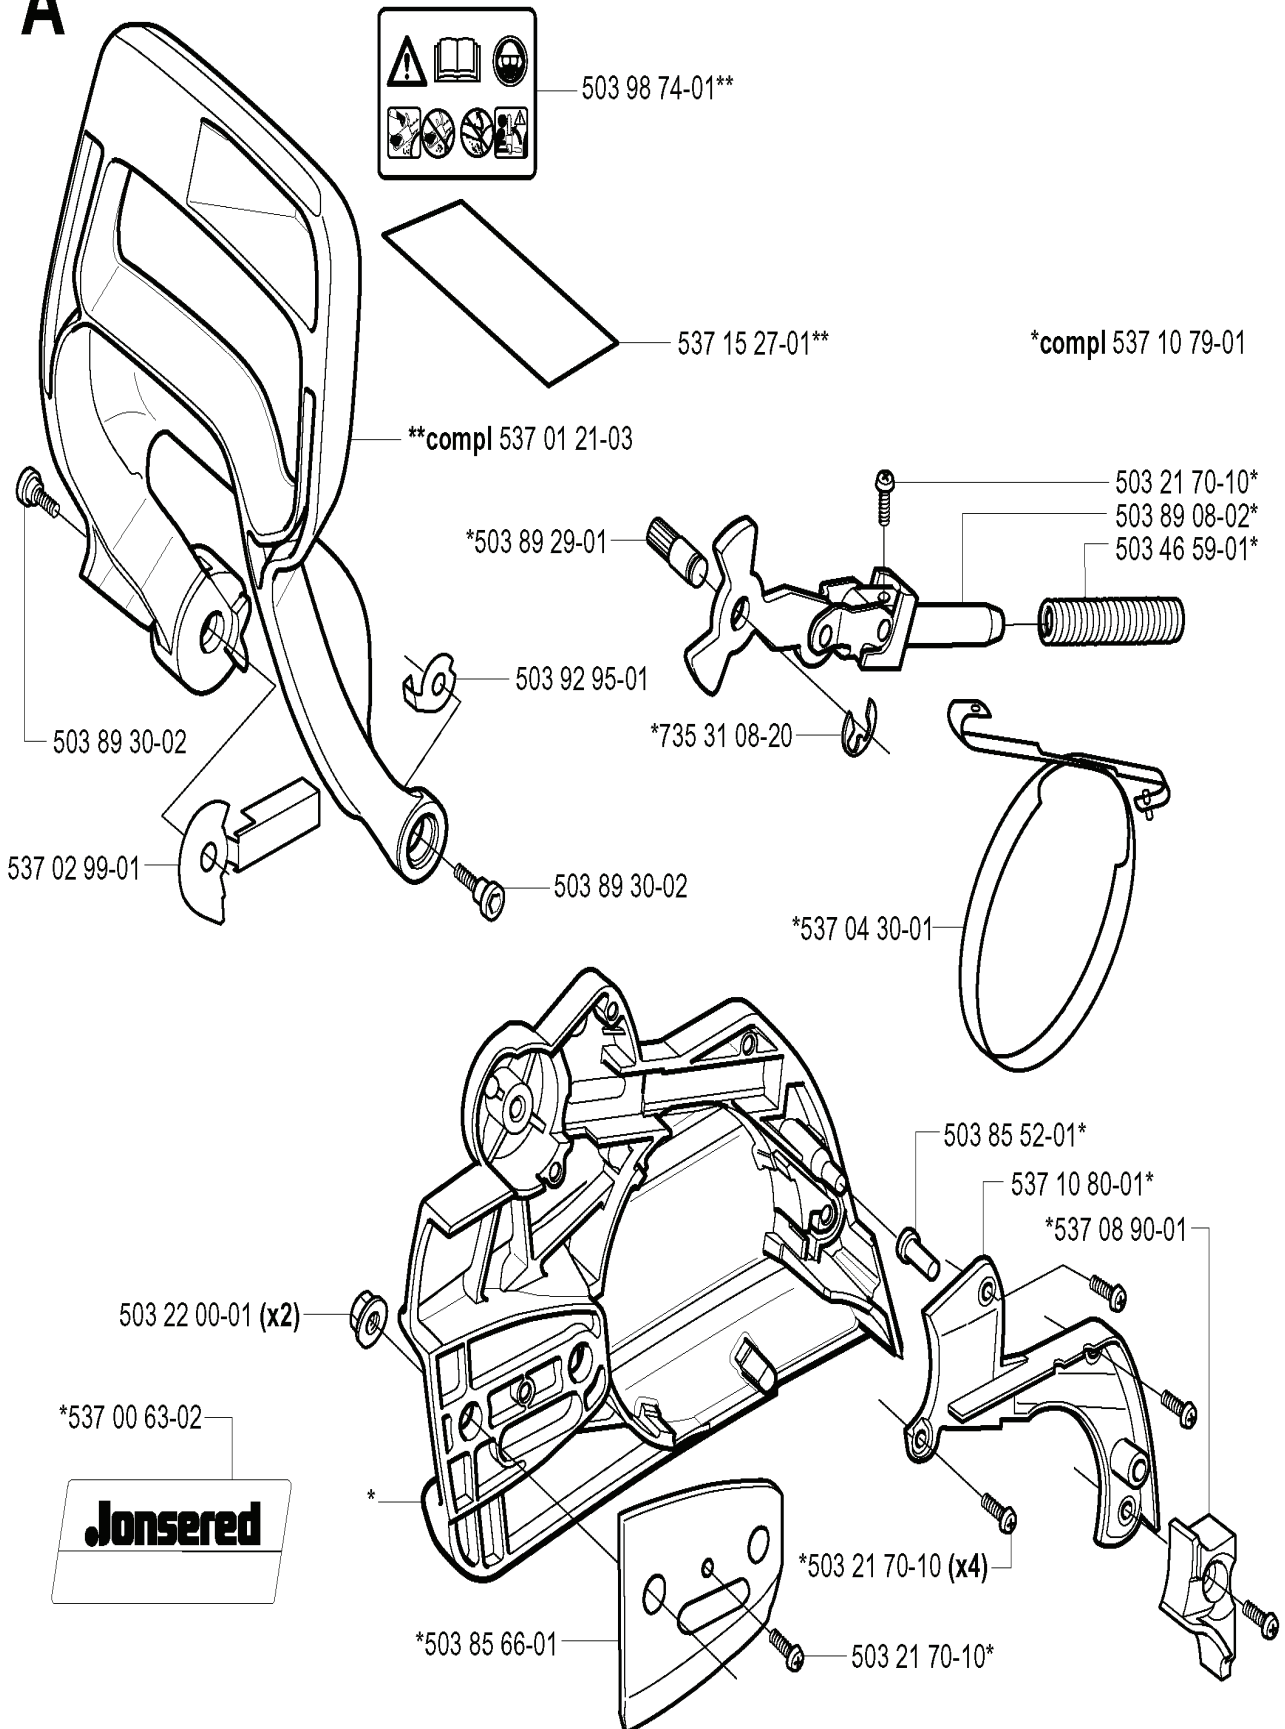

RESERVDELSKATALOG

: JONSERED

Reservdelslista

RESERVDELSLISTA

A

REF.	ART. NR	ARTIKELBESKRIVNING	ANMÄRKNING	KIT
503 89 30-02	503893002	SCREW		1
537 02 99-01	537029901	SLITSKYDD		1
503 22 00-01	503220001	MUTTER (HEXAGON)		2
537 00 63-02	537006302	DEKAL		1
503 85 66-01	503856601	TÄCKPLATTA		1
503 92 95-01	503929501	SLITBRICKA		1
503 89 29-01	503892901	TAPP		1
537 01 21-03	537012103	KASTSKYDD		1
503 98 74-01	503987401	DEKAL		1
537 15 27-01	537152701	VÄRMESKYDD		1
735 31 08-20	735310820	SPÄRRYTARE		1
537 04 30-01	537043001	BROMSBAND KPL		1
503 21 70-10	503217010	SCREW CCRPANT		1
537 08 90-01	537089001	SLITSKYDD		1
537 10 80-01	537108001	NAVKAPSEL		1
503 85 52-01	503855201	STYRHYLSA		1
503 46 59-01	503465901	BROMSFJÄDER		1
503 89 08-02	503890802	KNÄLED KPL		1
537 10 79-01	537107901	KEDJEBROMS KPL		1

G *compl 503 85 76-71

REF.	ART. NR	ARTIKELBESKRIVNING	ANMÄRKNING	KIT
503 85 76-71	503857671	VEVAXEL		1
503 25 20-02	503252002	KULLAGER		1
503 26 09-01	503260901	TÄTNING		1
738 22 02-25	738220225	KULLAGER		1
505 27 57-19	505275719	SEALING RING		1
501 45 16-01	501451601	NÅLLAGER		1

J *compl 503 86 37-72

REF.	ART. NR	ARTIKELBESKRIVNING	ANMÄRKNING	KIT
503 86 37-72	503863772	BRÄNSLETANK		1
503 21 38-01	503213801	SCREW CRCSRT		2
503 57 76-02	503577602	BRÄNSLESLANG		1
503 44 32-01	503443201	BRÄNSLEFILTER		1
503 85 41-01	503854101	VIBRATIONISISOLATOR		1
501 62 98-01	501629801	VENTILPLUGG		1
503 60 04-01	503600401	FILTERPLUGG		1
503 92 61-01	503926101	VÄRMEPLATTA		1
503 85 44-02	503854402	GASSPÄRR		1
503 85 45-02	503854502	THROTTLE TRIGGER		1
503 57 89-01	503578901	HÅLLARE		1
503 26 30-17	503263017	O-RING		1
501 81 96-01	501819601	TANKLOCK KPL		1
501 81 96-03	501819603	TANKLOCK KPL		1
503 21 88-25	503218825	SKRUV IHSCFT		1
720 18 25-20	720182520	CYLINDRISK PINNE		1
503 99 86-01	503998601	RETURFJÄDER		1