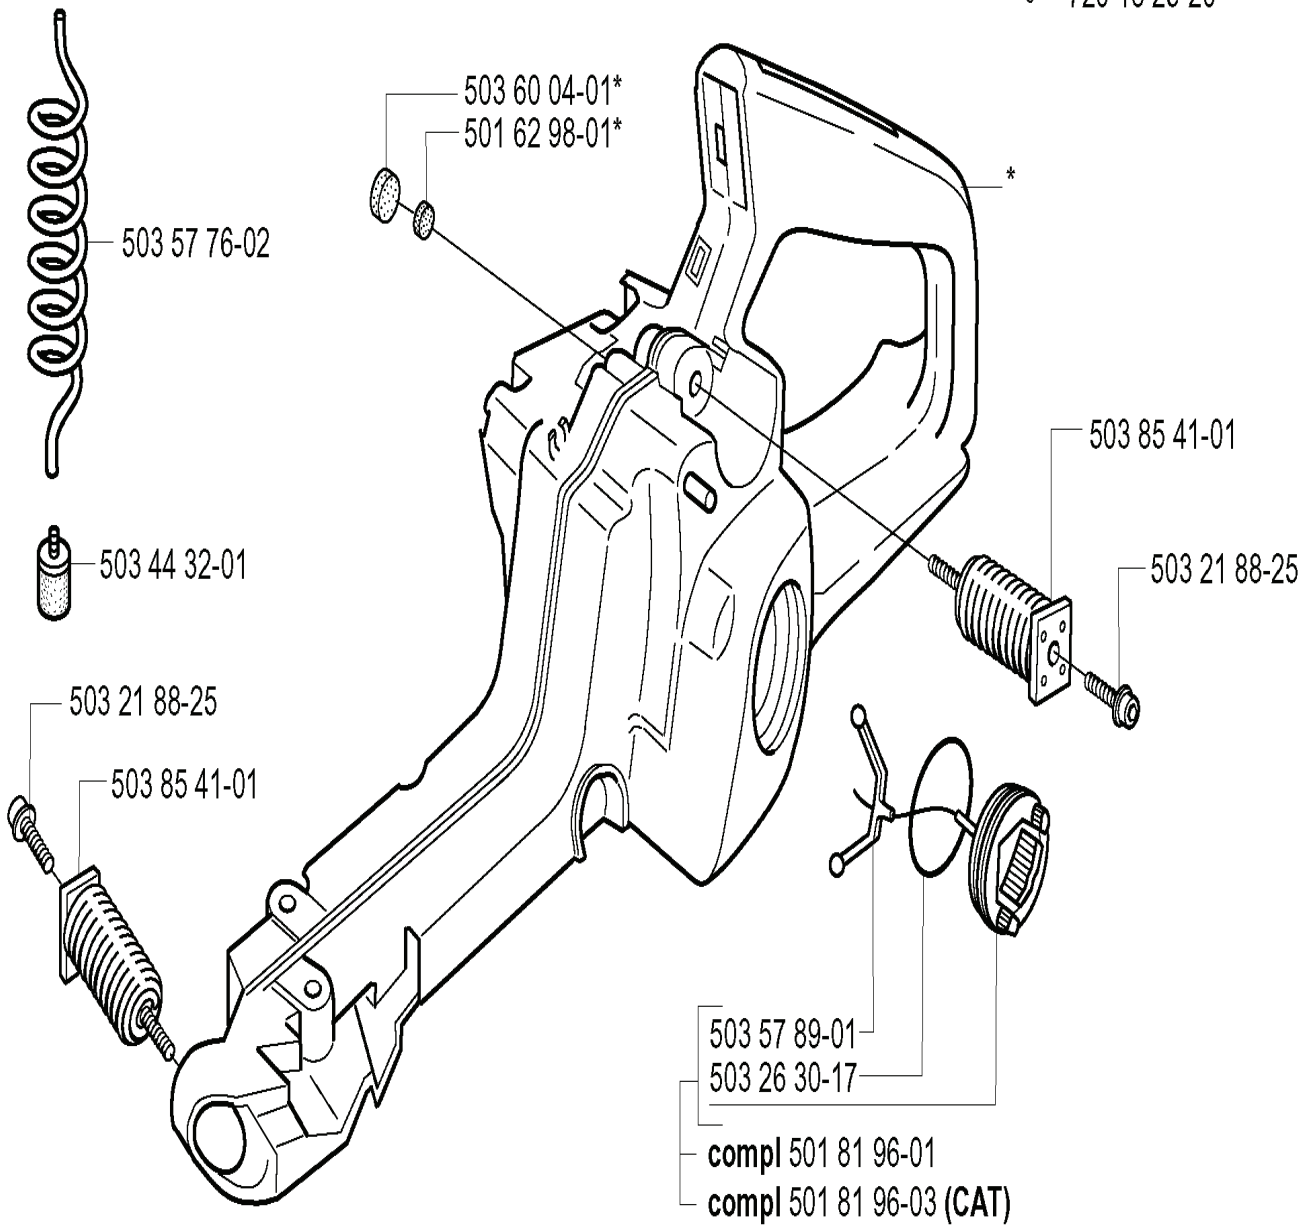

RESERVDELSKATALOG

: JONSERED

Reservdelslista

RESERVDELSLISTA

A

REF.	ART. NR	ARTIKELBESKRIVNING	ANMÄRKNING	KIT
503 89 30-02	503893002	SCREW		1
537 02 99-01	537029901	SLITSKYDD		1
503 22 00-01	503220001	MUTTER (HEXAGON)		2
537 00 63-02	537006302	DEKAL		1
503 85 66-01	503856601	TÄCKPLATTA		1
503 92 95-01	503929501	SLITBRICKA		1
503 89 29-01	503892901	TAPP		1
537 01 21-03	537012103	KASTSKYDD		1
503 98 74-01	503987401	DEKAL		1
537 15 27-01	537152701	VÄRMESKYDD		1
735 31 08-20	735310820	SPÄRRYTARE		1
537 04 30-01	537043001	BROMSBAND KPL		1
503 21 70-10	503217010	SCREW CCRPANT		1
537 08 90-01	537089001	SLITSKYDD		1
537 10 80-01	537108001	NAVKAPSEL		1
503 85 52-01	503855201	STYRHYLSA		1
503 46 59-01	503465901	BROMSFJÄDER		1
503 89 08-02	503890802	KNÄLED KPL		1
537 10 79-01	537107901	KEDJEBROMS KPL		1

G *compl 503 85 76-71

REF.	ART. NR	ARTIKELBESKRIVNING	ANMÄRKNING	KIT
503 85 76-71	503857671	VEVAXEL		1
503 25 20-02	503252002	KULLAGER		1
503 26 09-01	503260901	TÄTNING		1
738 22 02-25	738220225	KULLAGER		1
505 27 57-19	505275719	SEALING RING		1
501 45 16-01	501451601	NÅLLAGER		1

J *compl 503 86 37-72

REF.	ART. NR	ARTIKELBESKRIVNING	ANMÄRKNING	KIT
503 86 37-72	503863772	BRÄNSLETANK		1
503 21 38-01	503213801	SCREW CRCSRT		2
503 57 76-02	503577602	BRÄNSLESLANG		1
503 44 32-01	503443201	BRÄNSLEFILTER		1
503 85 41-01	503854101	VIBRATIONISISOLATOR		1
501 62 98-01	501629801	VENTILPLUGG		1
503 60 04-01	503600401	FILTERPLUGG		1
503 92 61-01	503926101	VÄRMEPLATTA		1
503 85 44-02	503854402	GASSPÄRR		1
503 85 45-02	503854502	THROTTLE TRIGGER		1
503 57 89-01	503578901	HÅLLARE		1
503 26 30-17	503263017	O-RING		1
501 81 96-01	501819601	TANKLOCK KPL		1
501 81 96-03	501819603	TANKLOCK KPL		1
503 21 88-25	503218825	SKRUV IHSCFT		1
720 18 25-20	720182520	CYLINDRISK PINNE		1
503 99 86-01	503998601	RETURFJÄDER		1