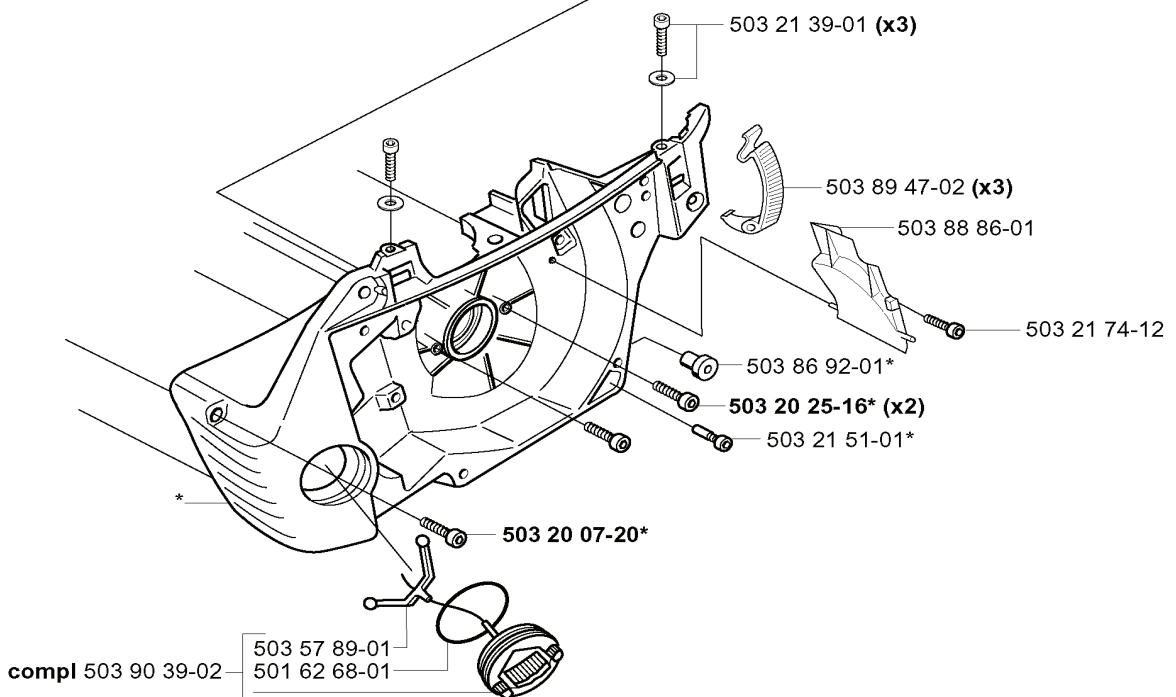

H

*compl 537 17 19-04 (CS2147, CS2152)

REF.	ART. NR	ARTIKELBESKRIVNING	ANMÄRKNING	KIT
537 17 19-04	537171904	VEVHUS KPL		1
503 93 04-01	503930401	STÖTFÅNGARE		1
503 90 59-01	503905901	BARKSTÖD		1
537 07 12-01	537071201	KEDJESPÄNNARE		1
503 88 63-01	503886301	TAPP		1
503 90 39-02	503903902	TANKLOCK		1
501 62 68-01	501626801	PACKNING		1
503 57 89-01	503578901	HÅLLARE		1
503 20 07-20	503200720	SKRUV IHSCFM		1
503 21 51-01	503215101	SKRUV IHSC T		1
503 20 25-16	503202516	SKRUV IHSCM		2
503 86 92-01	503869201	BUSHING		1
503 21 74-12	503217412	SKRUV IHSC T		1
503 88 86-01	503888601	LUFTMUNSTYCKE		1
503 89 47-02	503894702	SNÄPPE		3
503 21 39-01	503213901	SKRUV IHSC T		3
503 87 54-01	503875401	SVÄRDSBULT		2
503 90 56-01	503905601	STYRHYLSA		1
503 89 24-01	503892401	LÅS		1
503 43 65-01	503436501	LÅGESFJÄDER		1
537 04 03-01	537040301	VENTIL		1
721 12 07-30	721120730	RÄFFELPINNE		1
503 20 08-32	503200832	SKRUV IHSCM		6
503 87 56-01	503875601	KEDJELEDARPLÅT		1
503 89 66-04	503896604	FÖRGASARE		1
503 21 75-12	503217512	SKRUV IHSCFT		4
503 86 93-01	503869301	STÖD		2
537 14 65-01	537146501	BÄLG		1