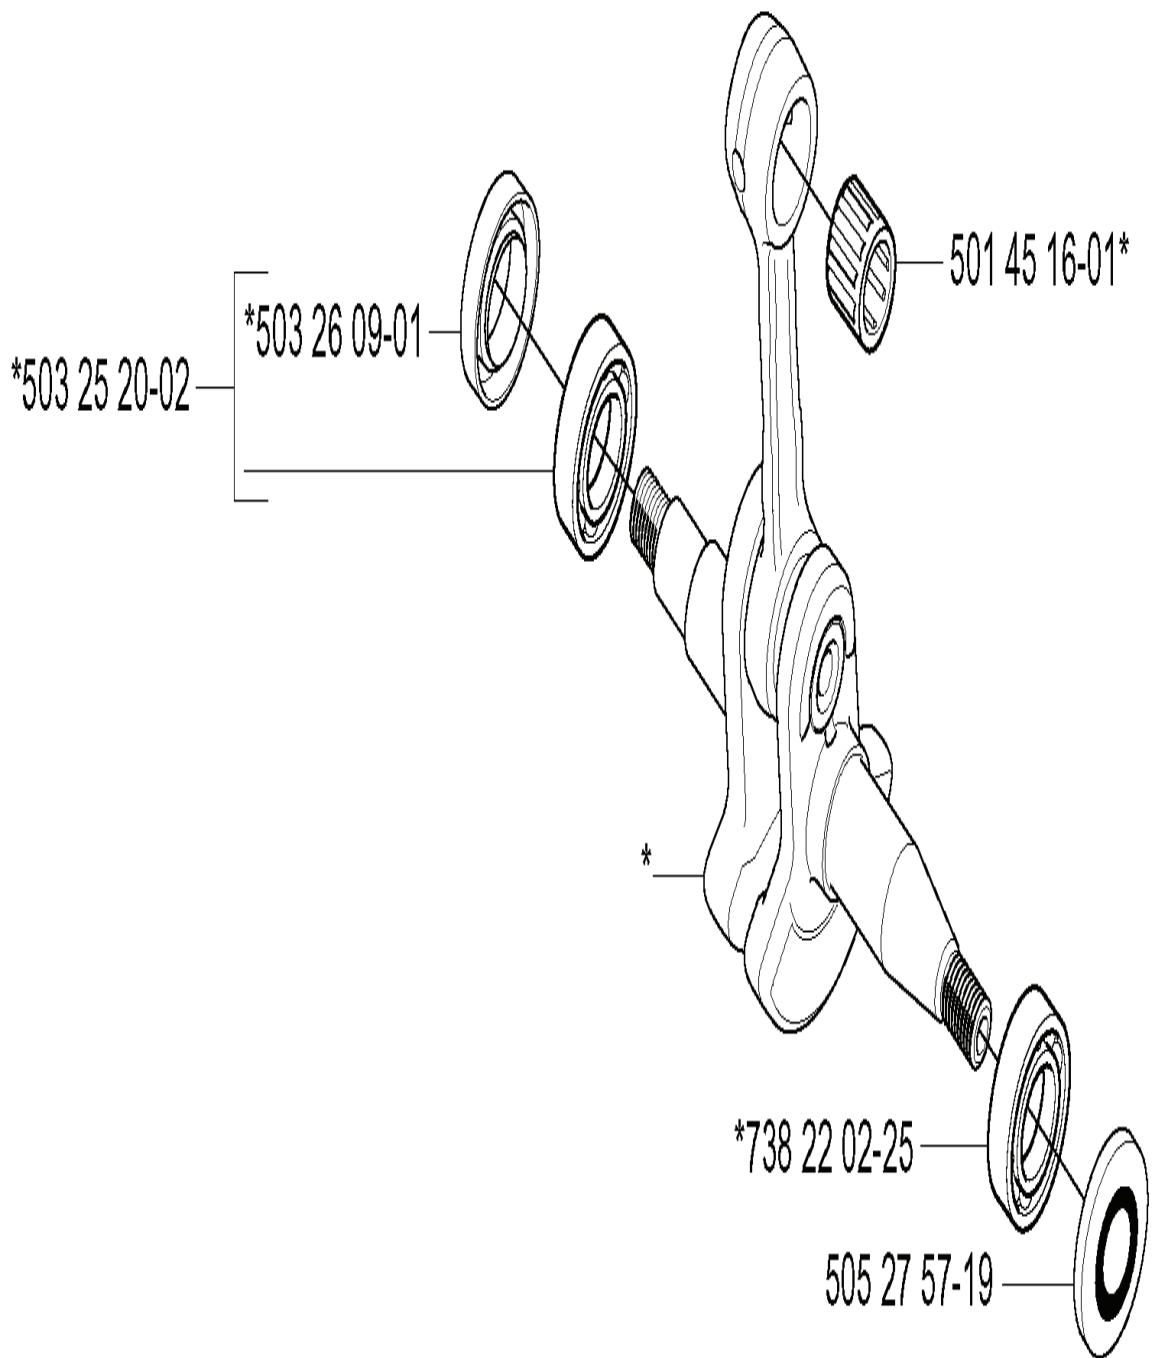

RESERVDELSKATALOG

: JONSERED

Reservdelslista

RESERVDELSLISTA

A

REF.	ART. NR	ARTIKELBESKRIVNING	ANMÄRKNING	KIT
503 89 30-02	503893002	SCREW		1
537 02 99-01	537029901	SLITSKYDD		1
503 22 00-01	503220001	MUTTER (HEXAGON)		2
537 00 63-02	537006302	DEKAL		1
503 85 66-01	503856601	TÄCKPLATTA		1
503 92 95-01	503929501	SLITBRICKA		1
503 89 29-01	503892901	TAPP		1
537 01 21-03	537012103	KASTSKYDD		1
503 98 74-01	503987401	DEKAL		1
537 15 27-01	537152701	VÄRMESKYDD		1
735 31 08-20	735310820	SPÄRRYTARE		1
537 04 30-01	537043001	BROMSBAND KPL		1
503 21 70-10	503217010	SCREW CCRPANT		1
537 08 90-01	537089001	SLITSKYDD		1
537 10 80-01	537108001	NAVKAPSEL		1
503 85 52-01	503855201	STYRHYLSA		1
503 46 59-01	503465901	BROMSFJÄDER		1
503 89 08-02	503890802	KNÄLED KPL		1
537 10 79-01	537107901	KEDJEBROMS KPL		1

G *compl 503 85 76-71

REF.	ART. NR	ARTIKELBESKRIVNING	ANMÄRKNING	KIT
503 85 76-71	503857671	VEVAXEL		1
503 25 20-02	503252002	KULLAGER		1
503 26 09-01	503260901	TÄTNING		1
738 22 02-25	738220225	KULLAGER		1
505 27 57-19	505275719	SEALING RING		1
501 45 16-01	501451601	NÅLLAGER		1

J *compl 503 86 37-72

REF.	ART. NR	ARTIKELBESKRIVNING	ANMÄRKNING	KIT
503 86 37-72	503863772	BRÄNSLETANK		1
503 21 38-01	503213801	SCREW CRCSRT		2
503 57 76-02	503577602	BRÄNSLESLANG		1
503 44 32-01	503443201	BRÄNSLEFILTER		1
503 85 41-01	503854101	VIBRATIONISISOLATOR		1
501 62 98-01	501629801	VENTILPLUGG		1
503 60 04-01	503600401	FILTERPLUGG		1
503 92 61-01	503926101	VÄRMEPLATTA		1
503 85 44-02	503854402	GASSPÄRR		1
503 85 45-02	503854502	THROTTLE TRIGGER		1
503 57 89-01	503578901	HÅLLARE		1
503 26 30-17	503263017	O-RING		1
501 81 96-01	501819601	TANKLOCK KPL		1
501 81 96-03	501819603	TANKLOCK KPL		1
503 21 88-25	503218825	SKRUV IHSCFT		1
720 18 25-20	720182520	CYLINDRISK PINNE		1
503 99 86-01	503998601	RETURFJÄDER		1